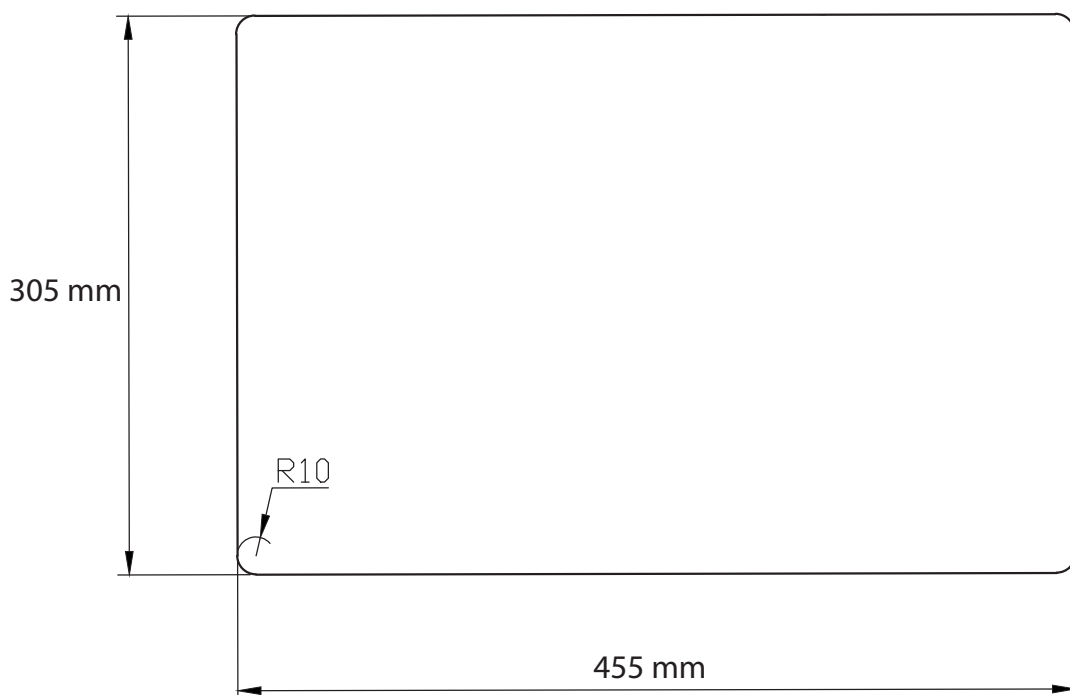

Lavabo High håndvask Udskæringsmål

Varenr.: 10281
VVS-nr.: 642705616

Min. skabsbredde: 600 mm

LAVABO®

UDSKÆRINGSMÅL
AUSSPARUNG
CUTOUT

Nedfældning
Einbau
Normal installation

Forbehold for ændringer - Angaben ohne gewähr - Subject to change