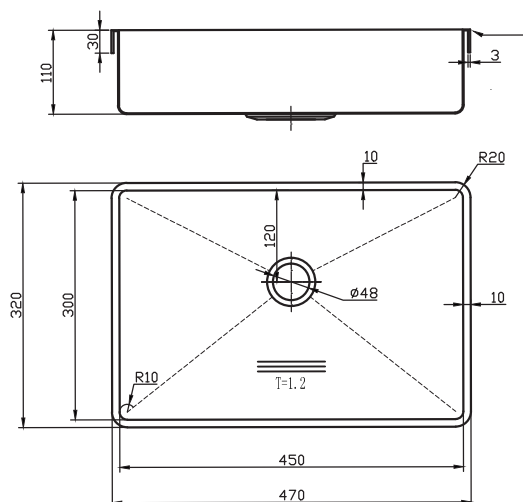

Lavabo High håndvask Udskæringsmål

Varenr.: 10281
VVS-nr.: 642705616

Min. skabsbredde: 600 mm

LAVABO®

UDSKÆRINGSMÅL
AUSSPARUNG
CUTOUT

Nedfældning
Einbau
Normal installation

Forbehold for ændringer - Angaben ohne gewähr - Subject to change